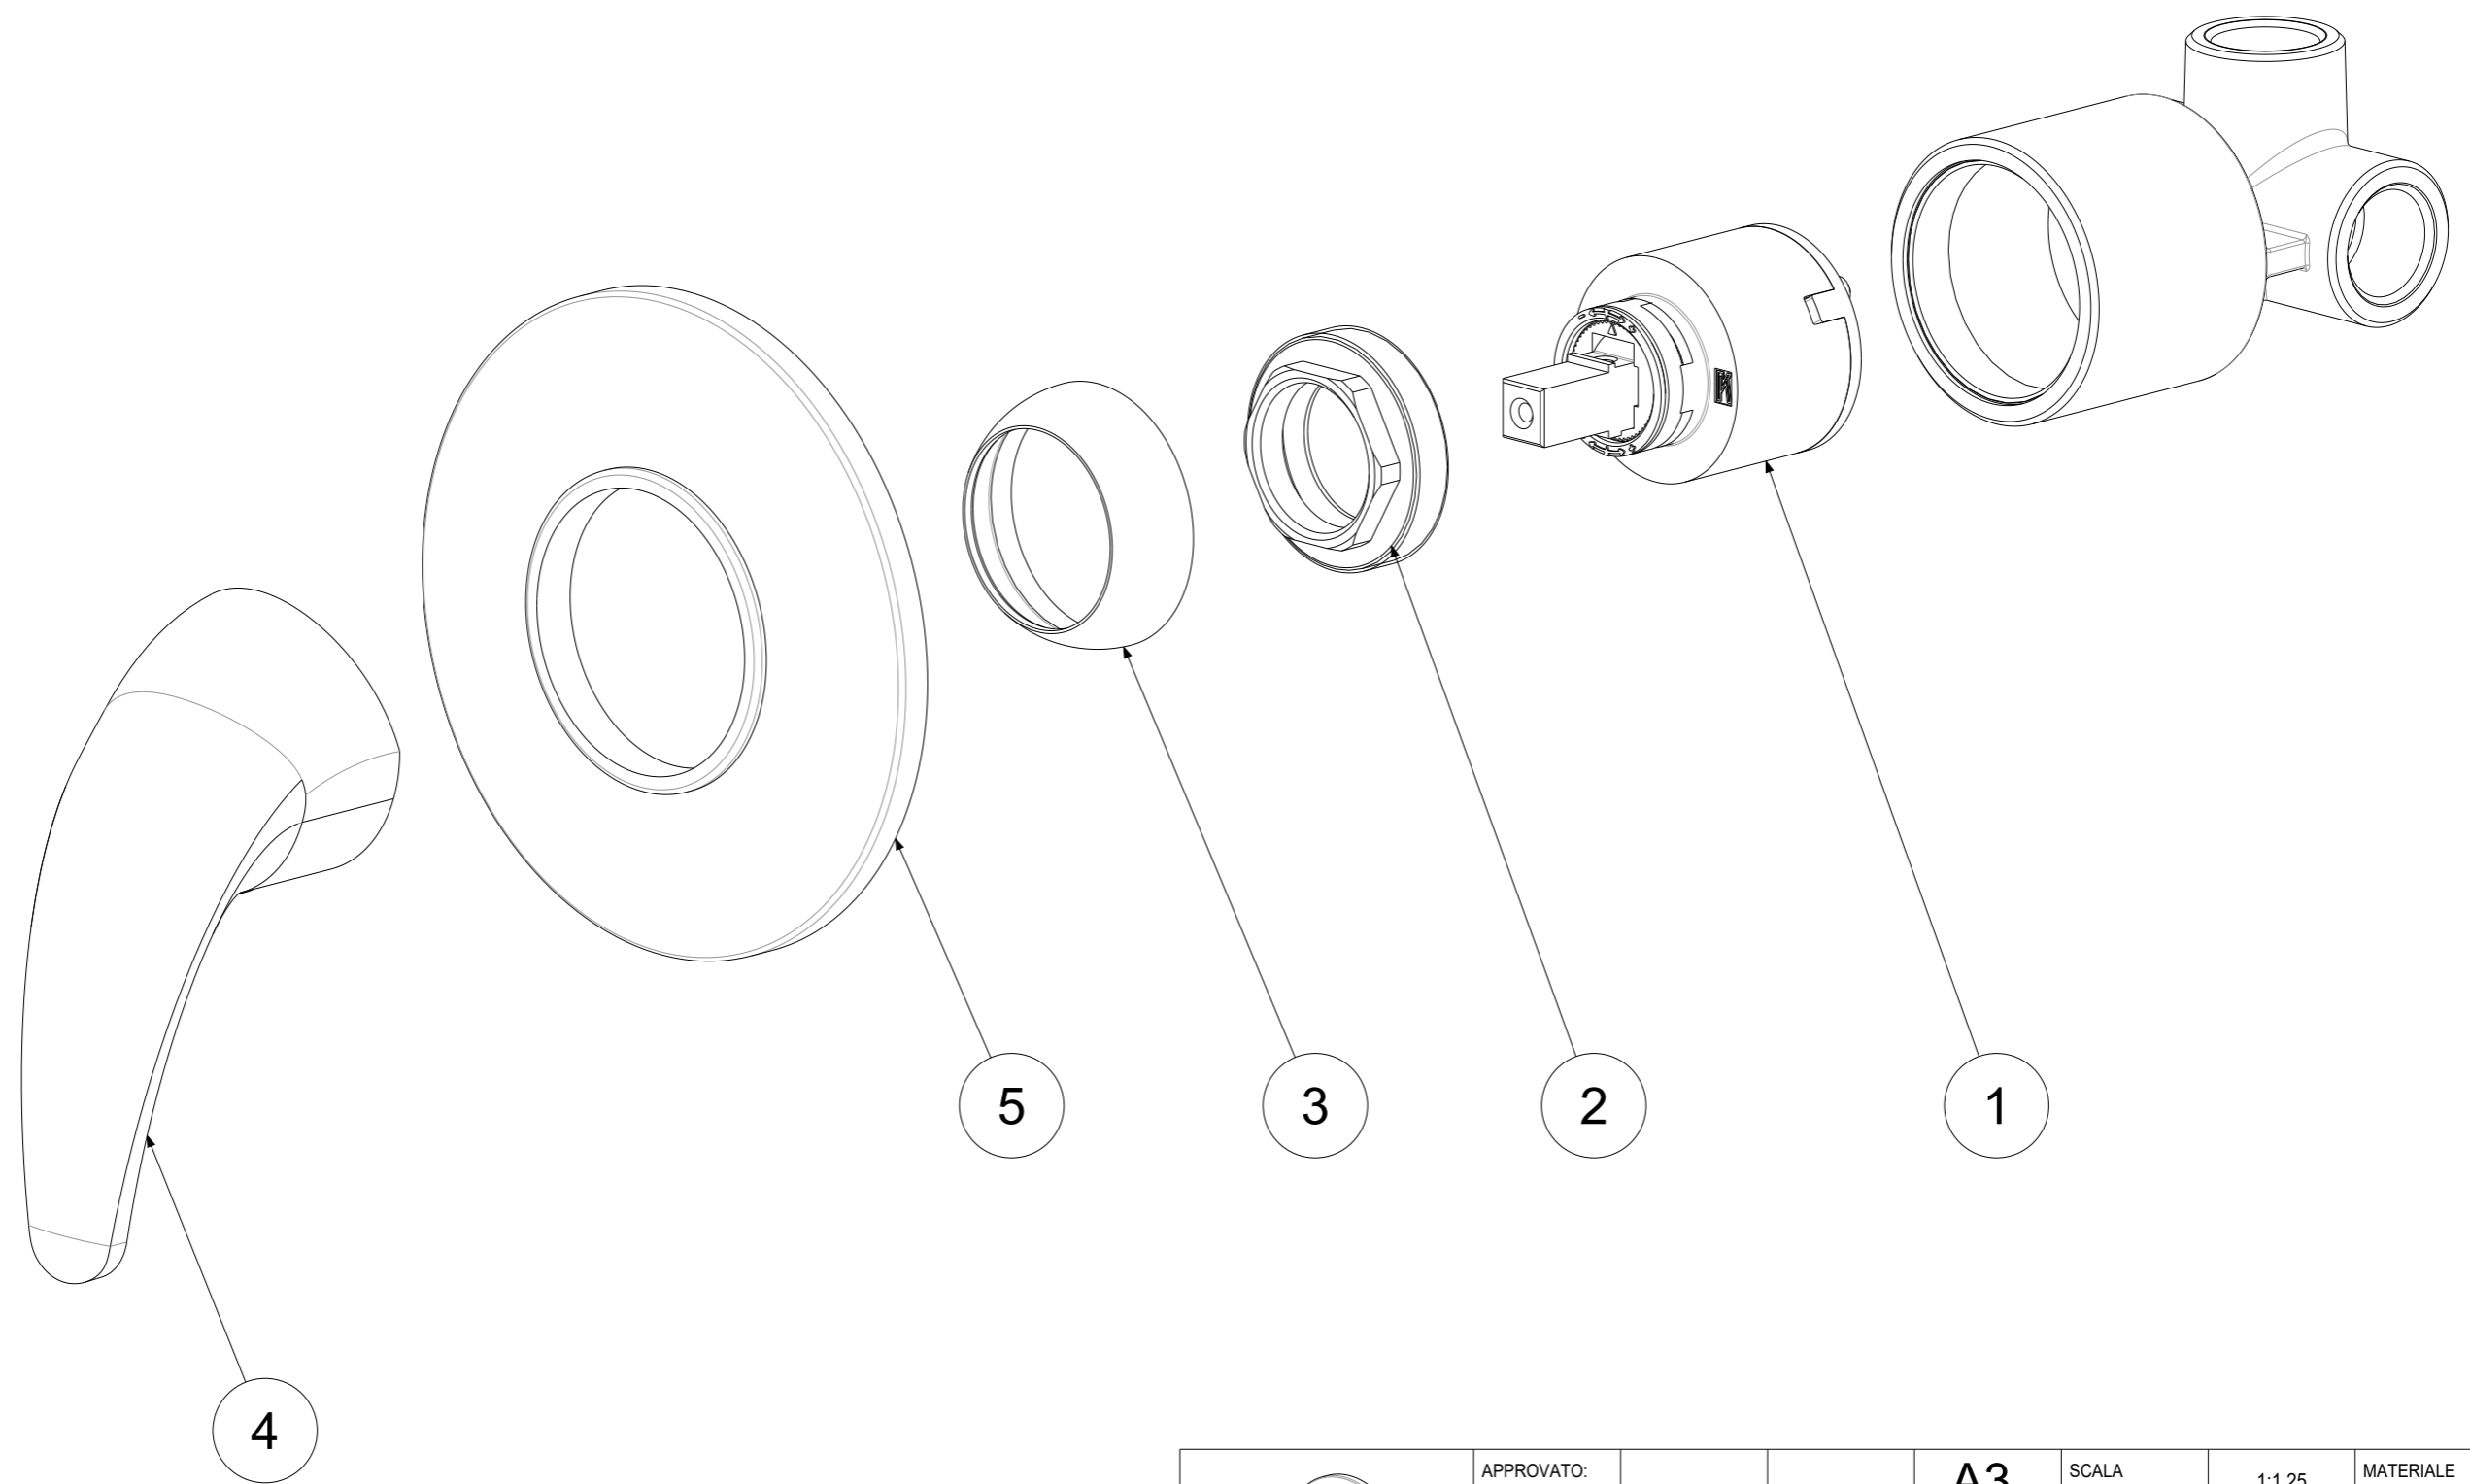

P <i>Item</i>	CODICE <i>Code</i>	DESCRIZIONE <i>Designation</i>
1	ZA91102R	Cartuccia completa Ø40senza distributore con regolazione
2	ZGHI001	Ghiera ferma cartuccia
3	ZCAP009..	Cappuccio sottoleva
4	ZLEV067..	Leva completa NETTUNO DUE
5	ZPIA006..	Piastra 1 foro con guarnizione

	APPROVATO: <i>Approved:</i>			A3	SCALA <i>Scale</i>	1:1,25	MATERIALE <i>Material</i>	VARI	
	DISEGNATO: <i>Design:</i>	Giampani	20/04/2021		UNITA' <i>Unit</i>	mm	SERIE <i>Range</i>	NETTUNO DUE	
			DESCRIZIONE - <i>Description:</i> Miscelatore incasso <i>Built-in shower mixer</i>						
FOGLIO - <i>Sheet:</i>		Ricambi	CODICE - <i>Part Number:</i>		ND010CR